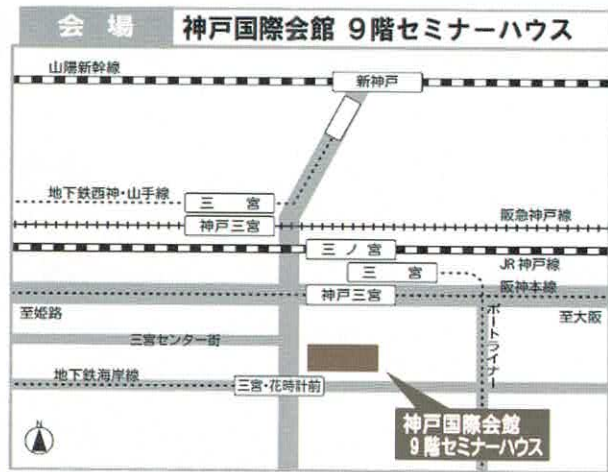

体験発表② 高宮 時枝さん (H29就農)

姫路市の(有)夢前夢工房で雇用就農して
います。イチゴ部門を担当し、栽培だけでなく
イチゴ狩り等の接客にも携わっています。

詳しくはwebをチェック

兵庫県HPにて
セミナー・相談会の詳細を記載し
ています。

ひょうご就農セミナー で検索

就農希望者向けセミナー・相談会

令和2年9月6日(日) 10:00~16:00

- (1) 相談会 10:00~16:00
独立就農や雇用就農を目指す方、農業研修を受けてみたい方、移住を検討している方、農業を始めたい女性の方など各種相談ブースを設置して、個別相談に応じます。
- (2) 農業法人等の紹介
相談会に出店する農業法人や市町等を紹介します。
- (3) 新規就農者等体験発表
第1部 10:15~10:45
第2部 13:30~14:00
- (4) 就農ガイダンス
就農の心構えや手順、農業の現状等をひょうご就農支援センター相談員から紹介します。