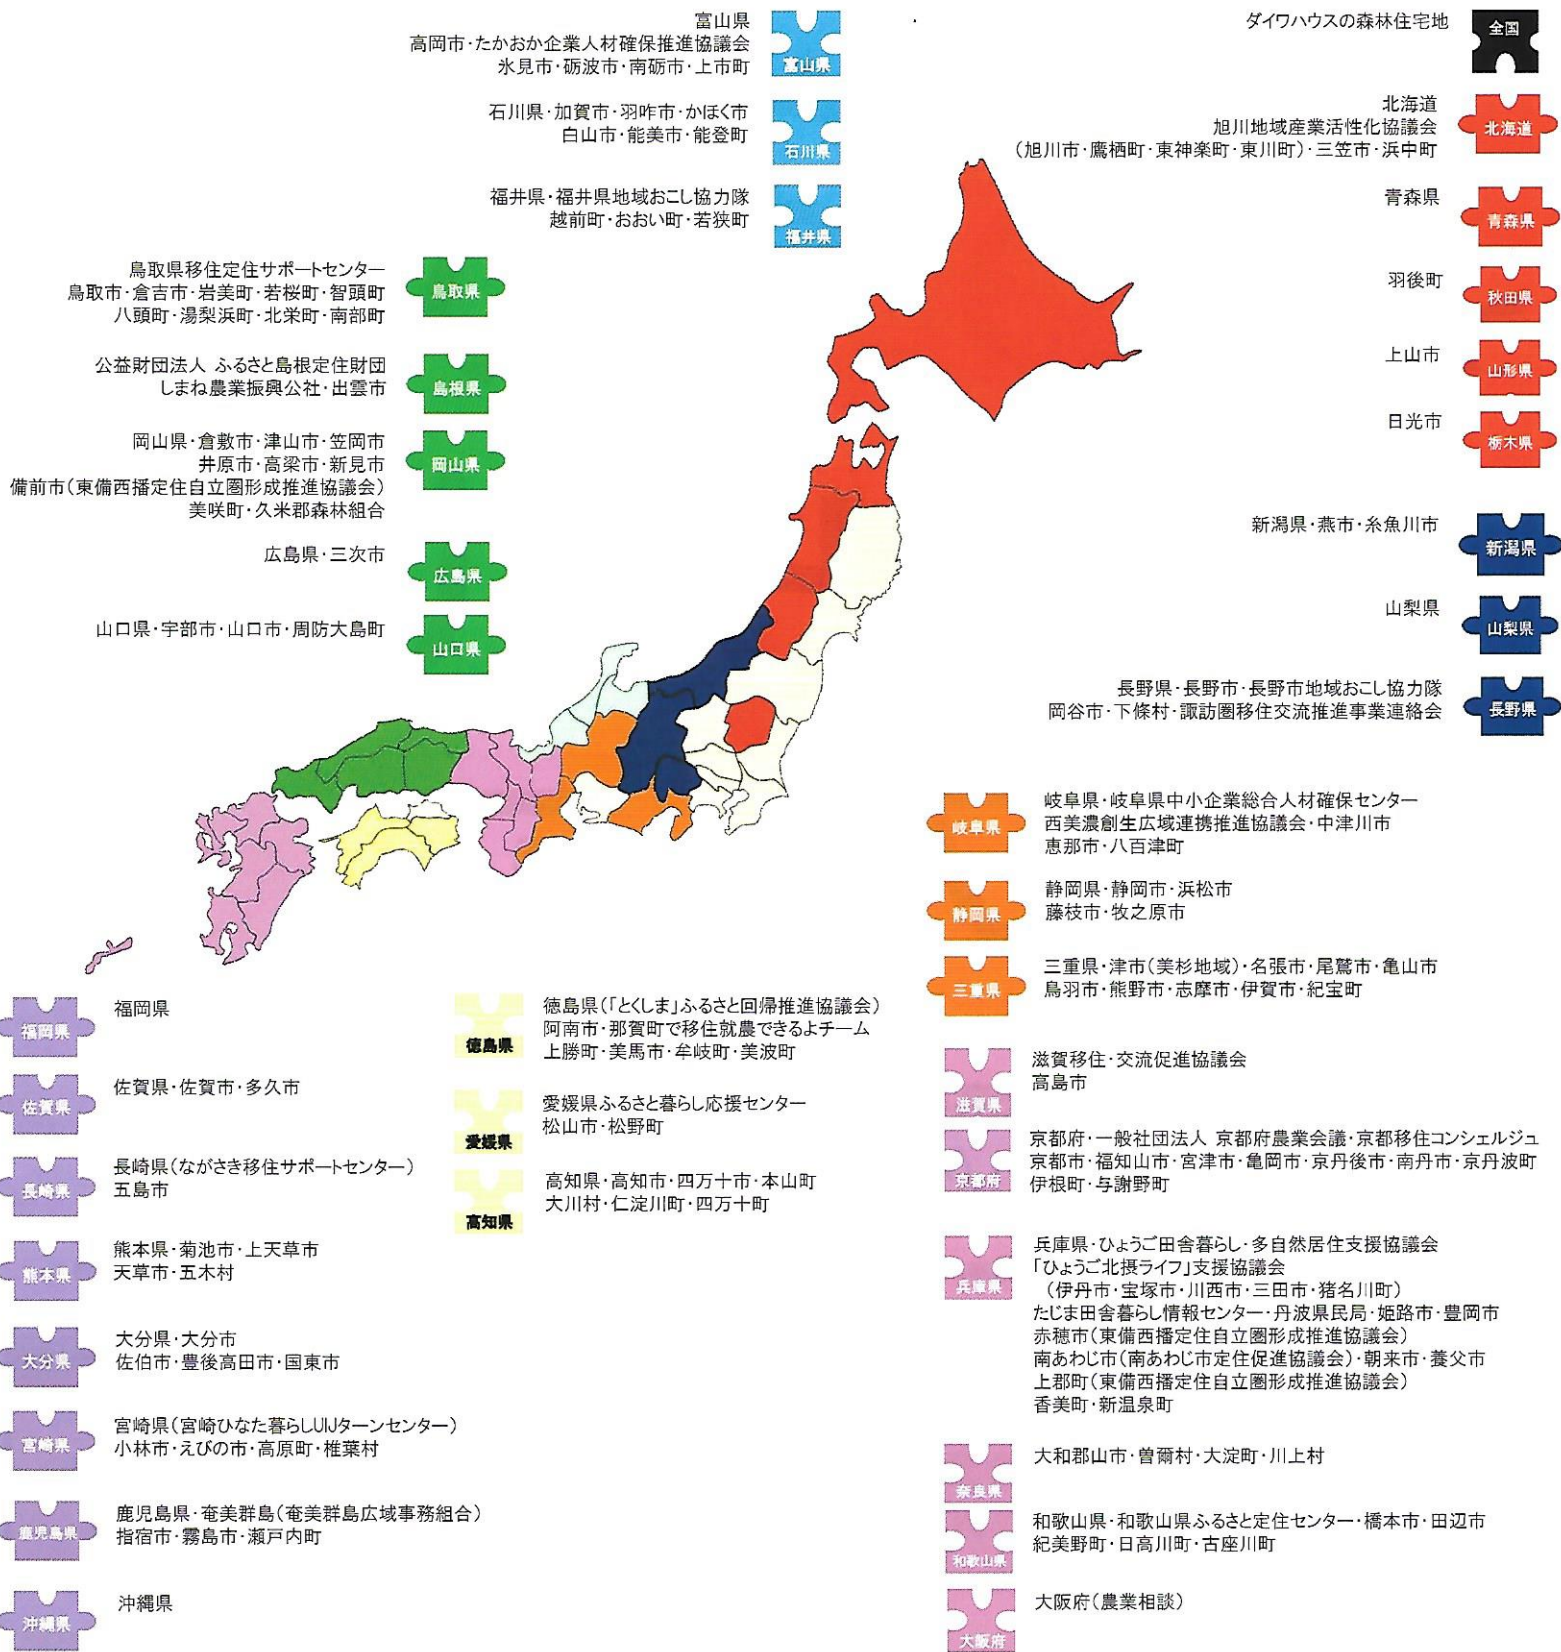

# このフェアは、北海道から沖縄までの約200地域が参加！！ face to faceで地域のことが詳しく聞けるイベントです♪

## 参加都道府県市町村・団体・企業一覧

※5月26日現在

主催:認定NPO法人 ふるさと回帰支援センター  
 構成団体/全国農業協同組合中央会(JA全中)、日本労働組合総連合会(連合)、日本経済団体連合会(日本経団連)、日本生活協同組合連合会(日生活)、生活クラブ連合、パルシステム連合会、全国農業会議所、  
 全国森林組合連合会、全国漁業協同組合連合会、大地を守る会、全農ビジネスサポート  
 共催(予定):総務省、環境省、農林水産省、厚生労働省、文部科学省、内閣官房まち・ひと・しごと創生本部事務局、オーライ！ニッポン会議(都市と農山漁村の共生・対流推進会議) ほか  
 後援(予定):全国知事会、全国都道府県議会議長会、全国市長会、全国市議会議長会、全国町村会、全国町村議会議長会、(財)地域活性化センター ほか